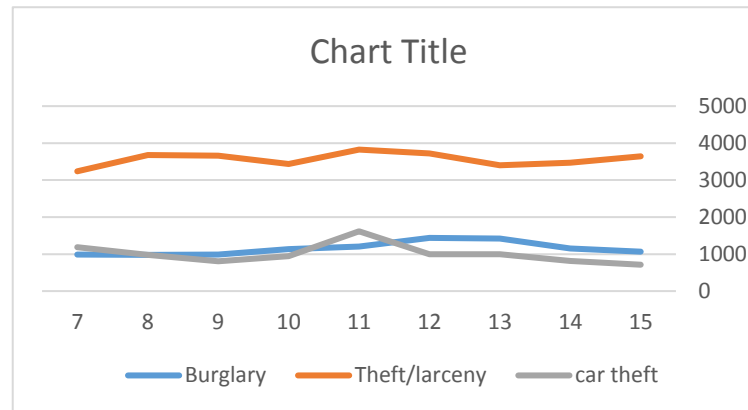

	15	14	13	12	11
	Post Prop 47	pre-prop 47			
	Jan-March 15	Jan-March 14	Jan-March 13	Jan-March 12	jan-March 11
Burglary	1062	1154	1416	1438	1206
Theft/larceny	3647	3469	3401	3720	3825
car theft	713	818	1000	992	1616
homicide	12	17	10	13	12
robbery	199	183	216	183	232
assault	345	338	390	387	454
	Only Jan. '15 available				
total felony	1089	5286	4147	4073	3653
total misdeamnor	2270	6001	4460	4532	4726

	10	9	8	7	6
jan-march 10	jan march 09	jan- march 08	jan-march 07	jan-march 06	
	1135	990	979	986	
	3433	3659	3681	3238	
	943	810	975	1183	
	9	8	9	8	
	225	249	263	298	
	396	445	361	423	
	3018	4181	4567	4451	3405
	5888	6718	7080	6280	8104