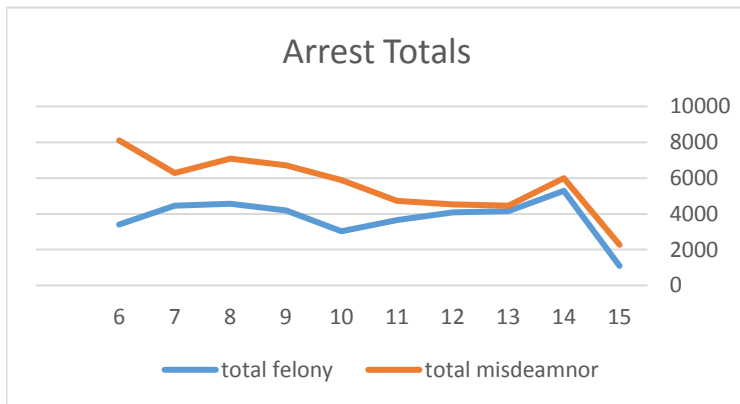

	15	14	13	12	11
	Post Prop 47	pre-prop 47			
	Jan-March 15	Jan-March 14	Jan-March 13	Jan-March 12	jan-March 11
Burglary	1062	1154	1416	1438	1206
Theft/larceny	3647	3469	3401	3720	3825
car theft	713	818	1000	992	1616
homicide	12	17	10	13	12
robbery	199	183	216	183	232
assault	345	338	390	387	454
	Only Jan. '15 available				
total felony	1089	5286	4147	4073	3653
total misdeamnor	2270	6001	4460	4532	4726

	10	9	8	7	6
jan-march 10	jan march 09	jan- march 08	jan-march 07	jan-march 06	
	1135	990	979	986	
	3433	3659	3681	3238	
	943	810	975	1183	
	9	8	9	8	
	225	249	263	298	
	396	445	361	423	
	3018	4181	4567	4451	3405
	5888	6718	7080	6280	8104